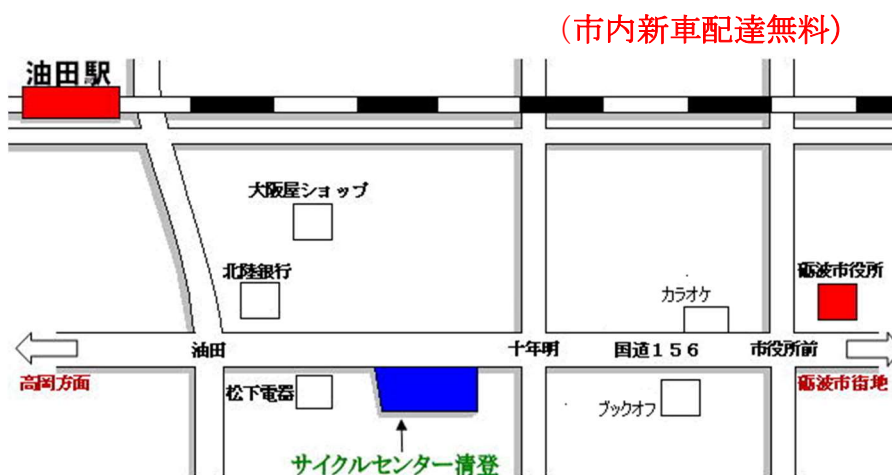

サイクルセンター清登 住所 砺波市十年明 68 電話番号(0763) 33-3724

清登自転車商会 住所 砺波市本町 6-8 電話番号(0763) 32-2214