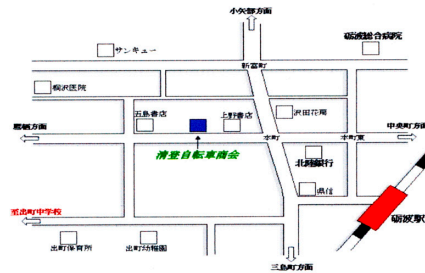

販売開始 < 2014年通学車キャンペーンのご案内 >

サイクルセンター清登・清登自転車商会

当店ではただ今「通学車キャンペーン」を実施しております。数多くの通学車を取り揃え特別割引にて販売しております。2店舗どちらでお買上げいただいても、安心なアフターサービスをさせていただきます。店員一同皆様のお越しを心よりお待ちしております。なお、先着順に特典、プレゼントをご用意させていただきます。

(ご注意) お好きな車種、サイズにお乗りいただくためにお早目のご来店をお勧めいたします。

当店では数多く取り揃えておりますが、通学車はメーカーの季節限定生産のため数に限りがございます。

(市内配達・修理の出張無料)

サイクルセンター清登 住所 砺波市十年明 68 電話番号(0763) 33-3724

清登自転車商会 住所 砺波市本町 6-8 電話番号(0763) 32-2214