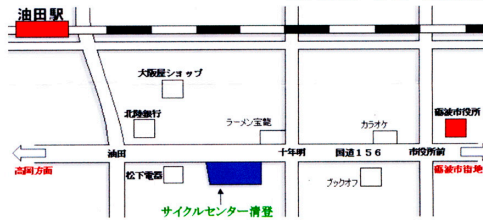

当店では数多く取り揃えておりますが、通学車はメーカーの季節限定生産のため数に限りがございます。

(市内配達・修理の出張無料)

サイクルセンター清登 住所 砺波市十年明 68 電話番号(0763) 33-3724

清登自転車商会 住所 砺波市本町 6-8 電話番号(0763) 32-2214